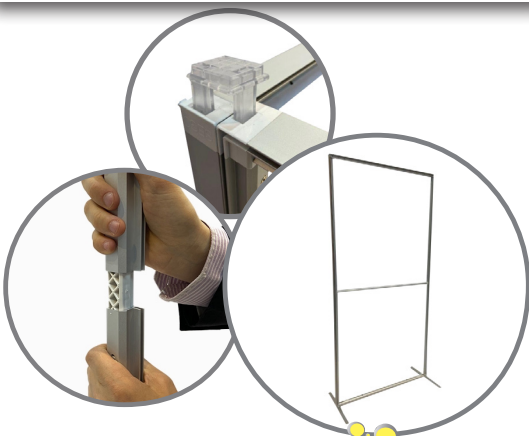

MULTIRAMMER

FORSKELLIGE BREDDER

HURTIG OG NEM AT SAMLE

Multirammer er et letvægs, tyndt og meget alsidigt udstillingssystem. Monteret med stof/plast evt. med print. Systemet består af en stærk aluminiums ramme. Dobbeltsidet og kun 4 cm dyb. Findes i flere størrelser der kan bygges sammen både til vægge og til adskillelsesrum.

Transporttaske følger med