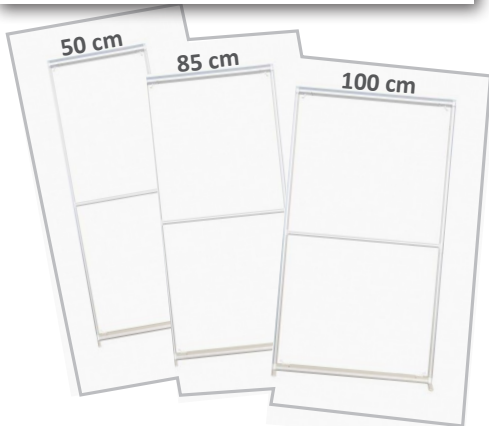

MULTIRAMMER

FORSKELLIGE BREDDER

HURTIG OG NEM AT SAMLE

Multirammer er et letvægs, tyndt og meget alsidigt udstillingssystem. Monteret med stof/plast evt. med print. Systemet består af en stærk aluminiums ramme. Dobbeltsidet og kun 4 cm dyb. Findes i flere størrelser der kan bygges sammen både til vægge og til adskillelsesrum.